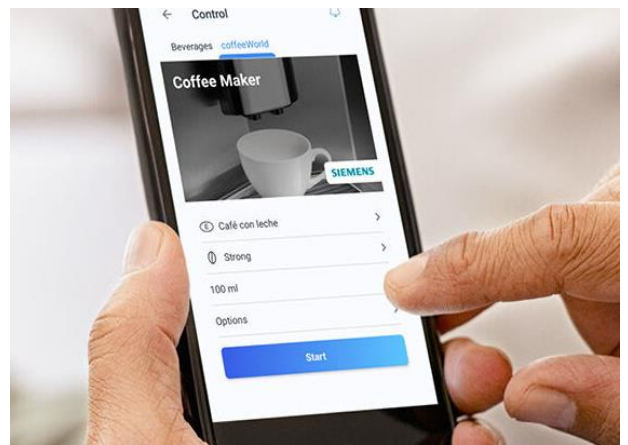

### iSelect

מסך מגע 5 אינץ' TFT צבעוני לחוויית קפה בלחיצת כפתור

### ארומה

- בחירת סוג המשקה, בלחיצה אחת עבור: ריסרטו, אספרסו, מקיאטו, קפוצ'ינו, לאטה מקיאטו, קפה לאטה ועוד.
- **aromaSelect** - אפשרות לבחירה בין 3 סוגי ארומה שונים : מתון/מאוזן/עוצמתי.
- **Aroma Double Shot**: אפשרות להכנת קפה חזק במיוחד הודות לפעולה הכפולה, המכונה טוחנת וחולטת את הקפה פעמיים לקבלת איכות מקסימלית.
- מטחנה קראמית המבצעת טחינה וחליטה כפולה של הקפה, בכדי לקבל את האיכות הטובה ביותר.
- ניתן להגדיר את טמפרטורות המשקה בנפרד: עד 3 דרגות חום.

### Home Connect

- **coffeeWorld**: מתכוני קפה מכל העולם בכף ידך, מאוסטרליה ועד קולומביה, באפליקציית Home Connect.
- **coffeePlaylist**: הכנת מספר משקאות ברצף לאחר הזנתם, באמצעות האפליקציה.
- מתכונים משולבי קפה: האפליקציה מציעה מגוון רחב של מתכונים משולבי קפה, אשר ניתן להכין בקלות, כמו קרם ברולה ועוד.
- באפליקציה ניתן לגלות עולם שלם על קפה, שיטות גידול, קלייה, סוגי פולים ועוד.
- תכנית ניקוי: האפליקציה נותנת תזכורת אוטומטית כאשר נדרשת הפעלה של תכנית הניקוי.
- ניתן לקרוא את הוראות ההפעלה מהאפליקציה.
- העברת נתונים מוצפנים באמצעות פרוטוקול Home Connect מגנה מפני גישה לא מורשית.